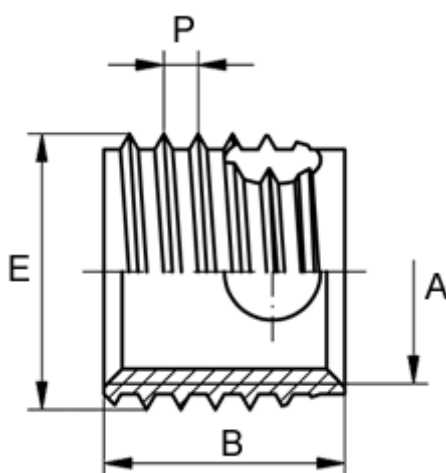

Varenummer: 12347000060800
Beskrivelse: KLEE-coil 347 000 060.800
M6 Messing

Mål

Forboring max.	= 7.7
Forboring min.	= 7.5
Gevindstigning P	= 1.00
Indvendigt gevind A	= M6
Længde B	= 8
Min. huldybde bundhul	= 10
Type	= 347 000 060 ...
Udvendigt gevind E	= 8.0